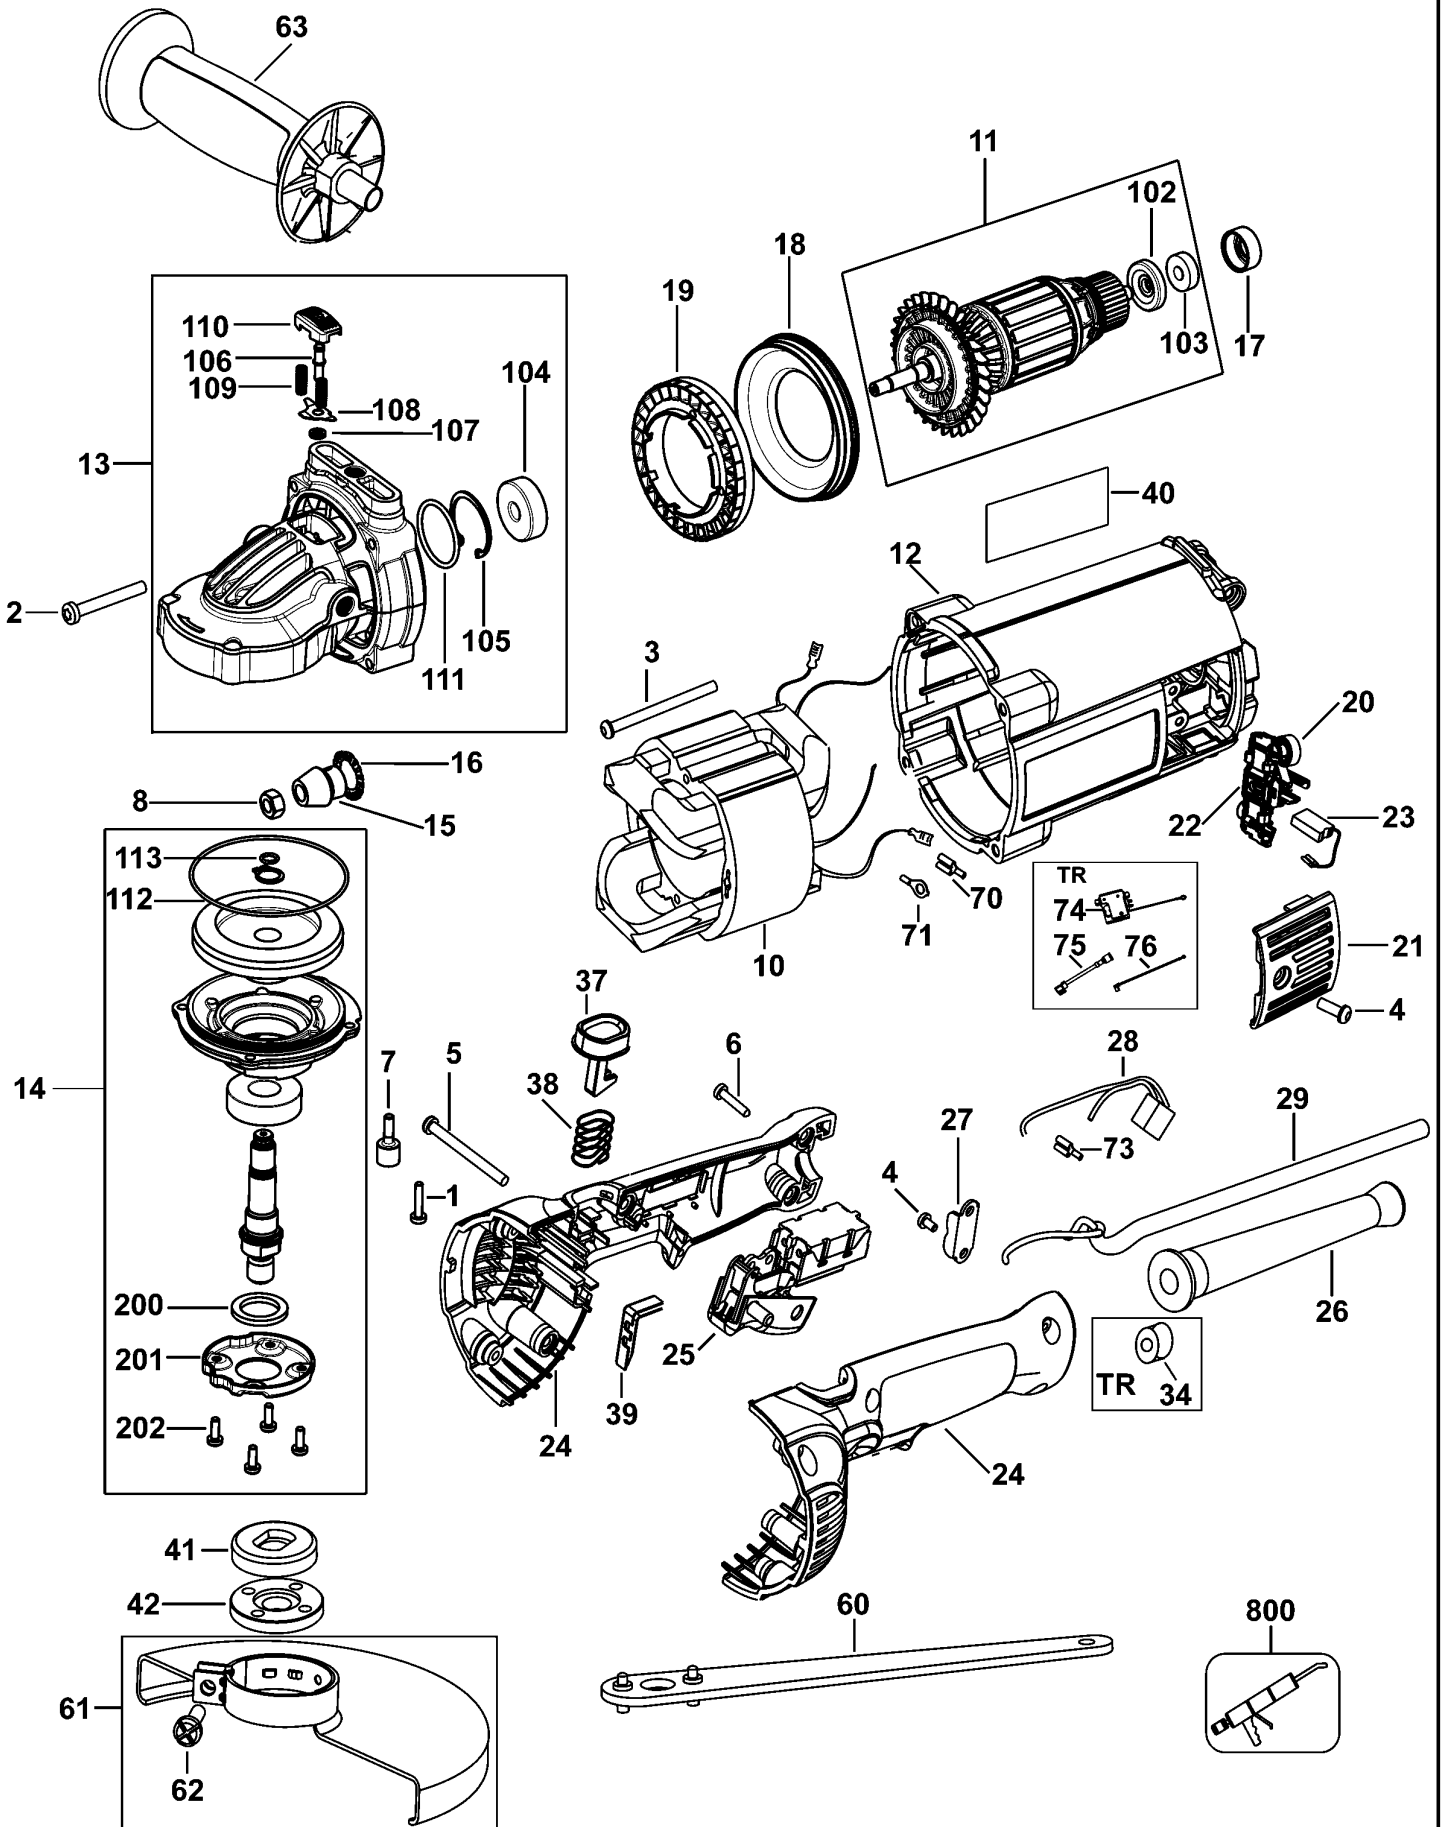

DWE496 ANGLE GRINDER 1

Parts List DWE496 ANGLE GRINDER 1

Item	Part Number	Qty	Part Description	General Description	Other Info	Repair Inst	Markets
1	330045-07	4	SCREW			No	QS
2	330019-26	4	SCREW			No	QS
3	330019-19	2	SCREW			No	QS
4	330019-11	4	SCREW	M4.55x13 T20		No	QS
5	330019-50	3	SCREW	M4.55x50 PLASTIC THD		No	QS
6	330019-32	4	SCREW			No	QS
7	N033051	1	SCREW			No	QS
8	330015-03	1	NUT	M8x1.25		No	QS
10	N565603	1	FIELD 230V			No	QS
11	N565218	1	ARMATURE 230V			No	QS
12	N513668	1	FIELD CASE			No	QS
13	N252619	1	GEAR CASE SA			No	QS
14	N203624	1	GEAR CASE COVER SA			No	QS
15	N099841	1	PINION			No	QS
16	N132602	1	WASHER SPECIAL			No	QS
17	609970-00	1	SLEEVE INSULATING			No	QS
18	N094853	1	BAFFLE FAN			No	QS
19	N094854	1	FAN			No	QS
20	645650-00	2	BRUSH SPRING			No	QS
21	394387-01	2	BRUSH COVER			No	QS
22	N410308	2	BRUSH HOLDER SA			No	QS
23	N404514	2	BRUSH PAIR			No	QS
24	636499-00	1	HANDLE & COVER			No	QS
25	N015071	1	SWITCH SA			No	QS
26	N219433	1	CORD PROTECTOR			No	QS
27	604119-00	1	CORD CLAMP			No	QS
28	632218-00	1	CAPACITOR			No	QS
29	562226-65	1	CORDSET (EURO)			No	QS
34	N419846	1	SUPPRESSOR			No	QS
37	636503-00	1	BUTTON LOCK-OFF			No	QS
38	636502-00	1	SPRING			No	QS
39	N391190	1	COVER			No	QS